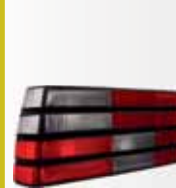

Monza 88>90

Lanterna Traseira - Friso Preto
Tail Lamp - Black Ribbon
Faro Trasero - Friso Negro

3108.9 Direita - Fumê
Right - Smoked
Derecho - Fumê

3109.9 Esquerda - Fumê
Left - Smoked
Izquierdo - Fumê