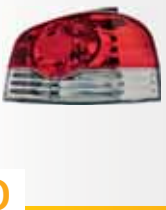

Palio 10>11

Lanterna Traseira - C/ Friso

Tail Lamp - W/ Frieze
Faro Traseiro - C/ Friso

3530.5 Direita - Bicolor
Right - Bicolor
Derecho - Bicolor

3531.5 Esquerda - Bicolor
Left - Bicolor
Izquierdo - Bicolor

D