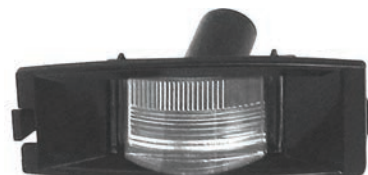

FORD

DP3.012
Lanterna de Placa com Soquete
 Corcel II
 Ford: B1E13550

FORD

DP3.013
Lanterna de Placa com Soquete
 Escort até 87 / Belina / Pampa / Del Rey
 Ford: 84AU13550A

FORD

DP3.110
Lanterna de Placa sem Soquete
 KA / Fiesta 97 a 02
 Ford: 95GG13550AA