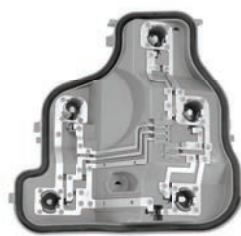

Circuito Impresso Lanterna TraseiraAgile
Lado Direito

GM

DP7.658

Circuito Impresso Lanterna TraseiraAgile
Lado Esquerdo

GM

DP7.659

Circuito Impresso Lanterna TraseiraVectra 06 a 11
Lado Direito

GM