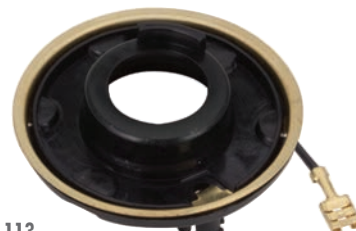

Came Retorno Chave de SetaKombi 82 até 98 / Caminhão VW
VW: 321.419.661-A

VW

DP7.109

Came Retorno Chave de SetaSedan 1300/80 >
VW: 305.415.660-1

VW

DP7.111

Came Retorno Chave de SetaBrasilia / Variant / Sedan 76 a 80
VW: 311.514.661-1