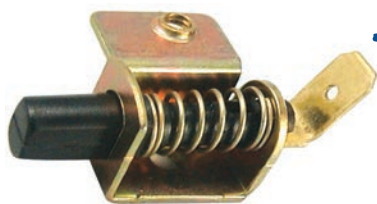

Kit Conector e Terminal

De 9 Vias Hyllok

DP3.042

Interruptor de Freio de MãoFreio de Mão (Todos)
VW: 377.943.561

VW

VW / FORD

DP7.014

Interruptor de PortaSantana/Versailles/Escort/Verona
VW: 547.947.561-A