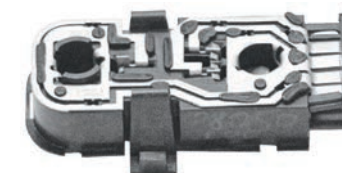

VW

DP7.239
Circuito Impresso Lanterna Traseira
 Gol 87 a 96 pisca, lanterna e freio
 Lado Direito e Esquerdo

VW

DP7.240
Circuito Impresso Lanterna Traseira
 Gol Bolinha 95 a 00
 Lado Direito e Esquerdo

VW