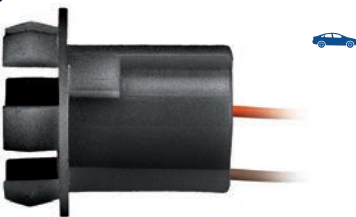

Universal

DP3.045C

Soquete Pisca Adaptação (2 Pólos) Universal Com Chicote

Gol / Parati / Saveiro / Santana / Voyage / Passat / Monza / Chevette / Opala / Vectra / Caravan / Corsa / Pick-Up / Kadett / Palio / Tempra / Escort / Apolo / Corcel / Belina / Courier.

Universal

DP3.046

Soquete Pisca Adaptação (1 Pólo) Universal

Lâmpada Amarela Base PY 21 wts

Universal

DP3.046C

Soquete Pisca Adaptação (1 Pólo) Universal Com Chicote

Lâmpada Amarela Base PY 21 wts

DP3.065

Soquete Pisca (1 Pólo)

Traseiro / dianteiro
Mitsubishi / Mitsubishi L 200 / Pajero 01>
Busscar / Ônibus/Caminhão

DP3.066

Soquete Lanterna (2 Pólos)

Mitsubishi L 200 / Mitsubishi Pajero 01>
Busscar / Ônibus/Caminhão

DP3.067

Soquete Pisca Traseiro/Dianteiro (1 Pólo)

Mitsubishi L 200 / Mitsubishi Pajero 01>
Busscar / Ônibus / Caminhão
Lâmpada Amarela PY 21 wts

DP3.077

Conj. Soquete

Traseira Gol G IV
Lado Esquerdo e Lado Direito

Universal

DP3.078

Soquete de Garra (1 Pólo)

Nylon

Universal

DP3.079

Soquete de Garra (2 Pólos)

Nylon

Universal

DP3.080

Soquete de Garra (1 Pólo)

Nylon
Lâmpada Amarela PY - 21 wts

Lançamento

DP3.088

Soquete Lanterna Traseira

Classic 2010 a 2014

Lançamento

DP3.089

Conjunto Soquete

Lanterna Traseira Fiesta Sedan 2010 a 2014

DP3.091

Soquete Farol (ARTEB)

Farol Axor
Gol GV / Saveiro / Voyage VW: 5U094109A
Adaptação Astra 99 a 02 GM: 93289979 Lâmpada H7

DP3.094 *Antigo DP7.118*

Soquete de Pisca (Preto)

Lâmpada PY - 21 wts
Palio Philips 12496 (Amarela) / Osrán 7.507 (Amarela) Uno/Fiorino 2004 >
Fiat: 7078471 / Lanterna Frontal VW Constellation

DP3.095 *Antigo DP7.115*

Soquete Pisca (Cinza)

Lâmpada 1141 (Branca)
Palio: 7078470 / Tempra: 7078062

DP3.096 *Antigo DP7.117*

Soquete Lanterna de Iluminação de Placa

Gol 95 a 99 e Saveiro 97 >/Marea
VW: 377.943.117