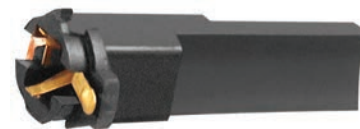

DP7.047

Soquete Painel

Longo
VW: 113.957.397-1