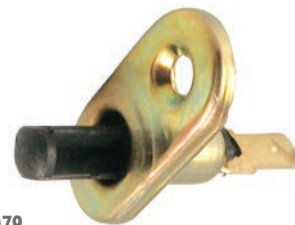

VW

DP7.079

Interruptor de Porta

Passat/Gol