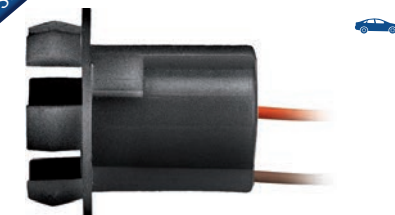

Conj. Soquete

Traseira Gol G IV
Lado Esquerdo e Lado Direito

Universal

DP3.078

Soquete de Garra (1 Pólo)

Nylon

Universal