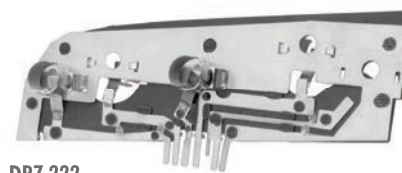

FIAT

DP2.301 *Antigo DP7.301***Circuito Adaptável Lanterna Traseira**Uno 04 >
Lado Direito

FIAT

DP2.302 *Antigo DP7.302***Circuito Adaptável Lanterna Traseira**Uno 04 >
Lado Esquerdo

FIAT

DP7.221

Circuito Impresso Lanterna TraseiraUno 84 a 04
Fiat: 5.942.620
Lado Direito