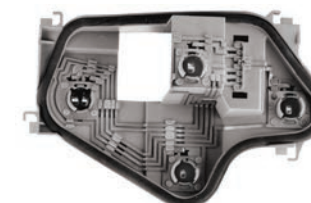

DP7.622
Circuito Impresso Lanterna Traseira
VW Fox - 04 a 09
Lado Esquerdo

VW