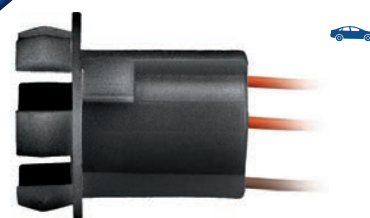

Universal

DP3.078

Soquete de Garra (1 Pólo)

Nylon

Universal

DP3.079

Soquete de Garra (2 Pólos)

Nylon