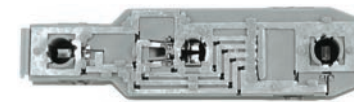

DP7.230

Circuito Impresso Lanterna Traseira

Pampa até 97 F1000 até 91
Lado Direito e Esquerdo

FORD