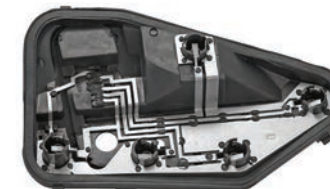

FIAT

DP7.243

Circuito Impresso Lanterna Traseira

Pallio até 2000 - G I
Lado Direito