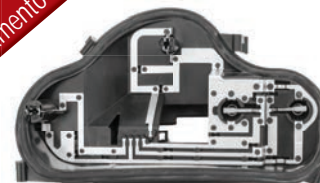

DP7.668
Circuito Impresso Lanterna Traseira
Fox 09 a 14
Lado Esquerdo

VW