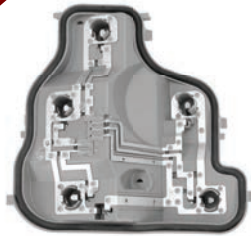

Circuito Impresso Lanterna TraseiraAgile
Lado Direito

GM

DP7.658

Circuito Impresso Lanterna TraseiraAgile
Lado Esquerdo

GM

DP7.659

Circuito Impresso Lanterna TraseiraVectra 06 a 11
Lado Direito

GM