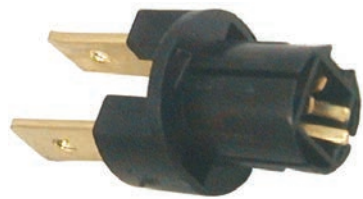

DP7.049

Soquete Painel

VW / Scania / GM (Chevette)
VW: ZBA.957.397