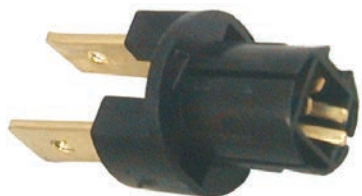

DP7.049

Soquete Painel

VW / Scania / GM (Chevette)
VW: ZBA.957.397