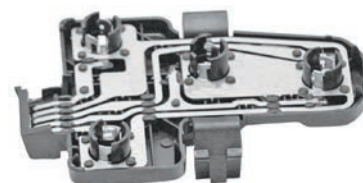

DP7.242
Circuito Impresso Lanterna Traseira
Gol G III 02 a 05
Lado Esquerdo

VW