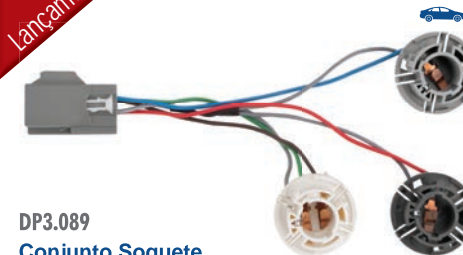

Universal

DP3.080

Soquete de Garra (1 Pólo)Nylon
Lâmpada Amarela PY - 21 wts

Lançamento

DP3.088

Soquete Lanterna Traseira

Classic 2010 a 2014

Lançamento