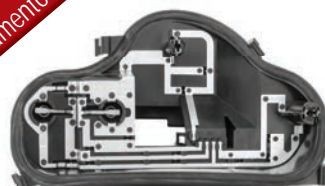

DP7.667
Circuito Impresso Lanterna Traseira
Fox 09 a 14
Lado Direito

VW