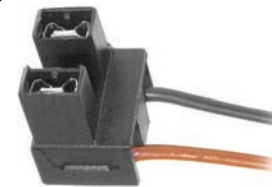

DP2.010

Soquete Farol Universal

Lâmpada H7
Base Nylon 6.6 (Preto)
Terminais em Latão c/ Fio de 1.5 mm

Universal