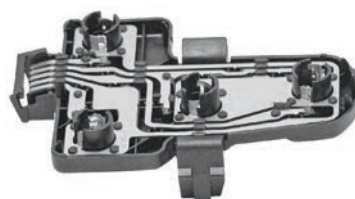

VW

DP7.239
Circuito Impresso Lanterna Traseira
 Gol 87 a 96 pisca, lanterna e freio
 Lado Direito e Esquerdo

VW

DP7.240
Circuito Impresso Lanterna Traseira
 Gol Bolinha 95 a 00
 Lado Direito e Esquerdo

VW