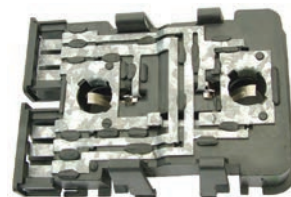

DP7.225
Circuito Impresso Lanterna Traseira
Gol luz de ré 87 a 96
Lado Direito e Esquerdo
VW: 305.945.257.C

VW