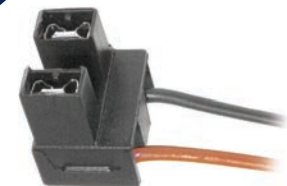

Universal

DP2.008
Soquete Farol Universal
Base Nylon 6.6 (Branco)
Terminais de Latão

Universal

DP2.009
Soquete Farol Universal
Caminhão / Ônibus / Trator
Base Nylon 6.6 (Preto)/Terminais de Latão

Universal