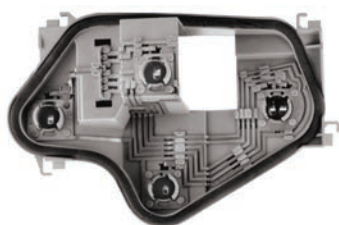

DP7.623
Circuito Impresso Lanterna Traseira
VW Fox - 04 a 09
Lado Direito

VW