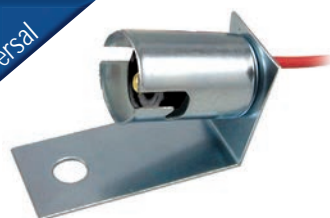

DP3.136 Antigo DP7.136

Soquete Adaptação (1 Pólo)

Haste em "L" - Lâmpada - 67 e 1141
Fio de 13 cm

Universal