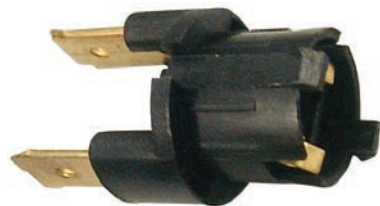

DP7.050

Soquete Painel

Santana
VW: ZBD.957.397