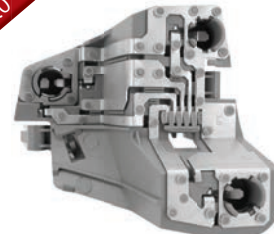

DP7.669

Circuito Impresso Lanterna Traseira

Ka 08 a 12
Lado Direito

FORD