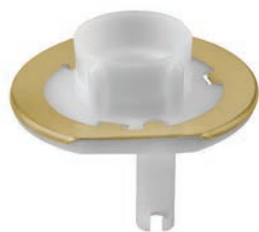

Came Retorno Chave de Seta

Opala 67 a 77

GM

DP7.091

Came Retorno Chave de Seta

Opala / Caravan 89 a 92
Com Volante Ajustável
GM: 26.029.509

GM

DP7.094