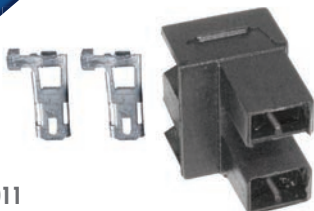

DP2.011
Soquete Farol Universal
Lâmpada H7
Base Nylon 6.6 (Preto)
Terminais em Latão

Universal