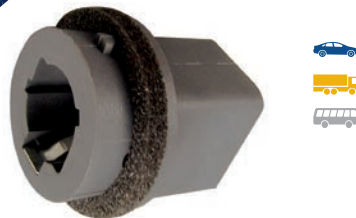

Universal

DP3.045C

Soquete Pisca Adaptação (2 Pólos) Universal Com Chicote

Gol / Parati / Saveiro / Santana / Voyage / Passat / Monza / Chevette / Opala / Vectra / Caravan / Corsa / Pick-Up / Kadett / Palio / Tempra / Escort / Apolo / Corcel / Belina / Courier.

Universal

DP3.046

Soquete Pisca Adaptação (1 Pólo) Universal

Lâmpada Amarela Base PY 21 wts

Universal

DP3.046C

Soquete Pisca Adaptação (1 Pólo) Universal Com Chicote

Lâmpada Amarela Base PY 21 wts

DP3.065

Soquete Pisca (1 Pólo)

Traseiro / dianteiro
Mitsubishi / Mitsubishi L 200 / Pajero 01>
Busscar / Ônibus/Caminhão

DP3.066

Soquete Lanterna (2 Pólos)

Mitsubishi L 200 / Mitsubishi Pajero 01>
Busscar / Ônibus/Caminhão

DP3.067

Soquete Pisca Traseiro/Dianteiro (1 Pólo)

Mitsubishi L 200 / Mitsubishi Pajero 01>
Busscar / Ônibus / Caminhão
Lâmpada Amarela PY 21 wts

DP3.077

Conj. Soquete

Traseira Gol G IV
Lado Esquerdo e Lado Direito

Universal

DP3.078

Soquete de Garra (1 Pólo)

Nylon

Universal

DP3.079

Soquete de Garra (2 Pólos)

Nylon

Universal

DP3.080

Soquete de Garra (1 Pólo)

Nylon
Lâmpada Amarela PY - 21 wts

Lançamento

DP3.088

Soquete Lanterna Traseira

Classic 2010 a 2014

Lançamento

DP3.089

Conjunto Soquete

Lanterna Traseira Fiesta Sedan 2010 a 2014

DP3.091

Soquete Farol (ARTEB)

Farol Axor
Gol GV / Saveiro / Voyage VW: 5U094109A
Adaptação Astra 99 a 02 GM: 93289979 Lâmpada H7

DP3.094 *Antigo DP7.118*

Soquete de Pisca (Preto)

Lâmpada PY - 21 wts
Palio Philips 12496 (Amarela) / Osrán 7.507 (Amarela) Uno/Fiorino 2004 >
Fiat: 7078471 / Lanterna Frontal VW Constellation

DP3.095 *Antigo DP7.115*

Soquete Pisca (Cinza)

Lâmpada 1141 (Branca)
Palio: 7078470 / Tempra: 7078062

DP3.096 *Antigo DP7.117*

Soquete Lanterna de Iluminação de Placa

Gol 95 a 99 e Saveiro 97 >/Marea
VW: 377.943.117