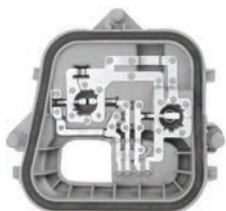

Lançamento

VW

DP7.682

Circuito Impresso Lanterna Traseira

Novo Fox 2015 >
Lado Esquerdo

Lançamento