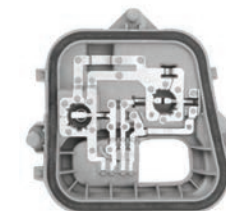

DP7.681
Circuito Impresso Lanterna Traseira
Novo Fox 2015 >
Lado Direito