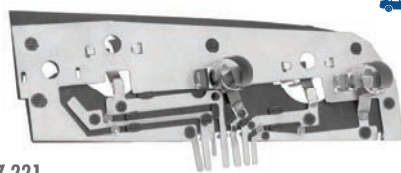

FIAT

DP7.221

Circuito Impresso Lanterna Traseira

Uno 84 a 04
Fiat: 5.942.620
Lado Direito