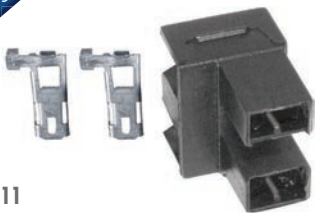

Universal

DP2.010

Soquete Farol Universal

Lâmpada H7
Base Nylon 6.6 (Preto)
Terminais em Latão c/ Fio de 1.5 mm

Universal

DP2.011

Soquete Farol Universal

Lâmpada H7
Base Nylon 6.6 (Preto)
Terminais em Latão