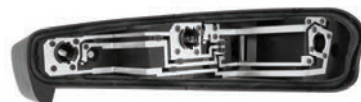

FIAT

DP7.276

Circuito Impresso Lanterna TraseiraPallio 04> - G III
Lado Esquerdo

FIAT

DP7.277

Circuito Impresso Lanterna TraseiraPallio 04> - G III
Lado Direito

Lançamento

FIAT