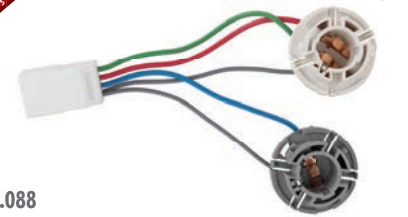

Soquete de Garra (1 Pólo)

Nylon
Lâmpada Amarela PY - 21 wts

Lançamento

DP3.088

Soquete Lanterna Traseira

Classic 2010 a 2014

Lançamento