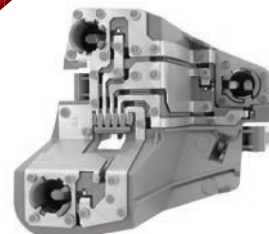

DP7.670

Circuito Impresso Lanterna Traseira

Ka 08 a 12
Lado Esquerdo

RENAULT