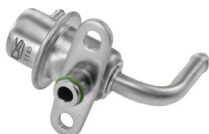

Montadora
MAZDA

Modelo	Ano
MAZDA Protege 1.8 4Cil 16v	Gasolina 95 > 98

Cód. Delphi: FP10363 **Ajustável: 1144A**
Cód. Standard Motor: PR242 **Pressão: 3,0 bar**
Cód. Continental/VDO: 412202160R

1145

Montadora
MAZDA

Modelo	Ano
MAZDA MX-3 1.8 V6 24v	Gasolina 92 > 97

Cód. Delphi: FP10362 **Ajustável: 1145A**
Cód. Continental/VDO: 41202185R **Pressão: 2,7 bar**

1148