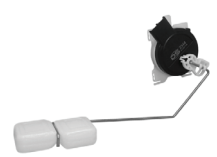

Montadora
VOLKSWAGEN
376919055B

Modelo	Ano
VW Saveiro G2 1.6 4Cil 8v Gasolina	99 > 00
VW Saveiro G2 1.8 4Cil 8v Gasolina	99 > 00
VW Saveiro G2 2.0 4Cil 8v Gasolina	99 > 00

Cód. Indebrás: 0111380PR

Cód. TSA: T010114

Cód. VP: 8054

Cód. VP: 8917

Cheio: 38 ± 4 Ω
Vazio: 283 ± 4 Ω

2345