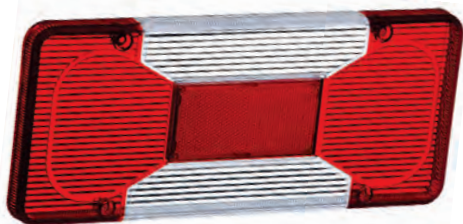

Linha IVECO

Lente da Lanterna Traseira LE / LD (Universal)

PEÇAS NÃO GENUÍNAS

Partes da lente unidas por injeção

Nº Gauer: LT-1341

Caminhão: Daily Chassi (2008 em diante) - Vertis

Código Original: 42555132 | 42555131

Embalagem: 4 unidades

Aplicado a lanterna códigos LT - 1342