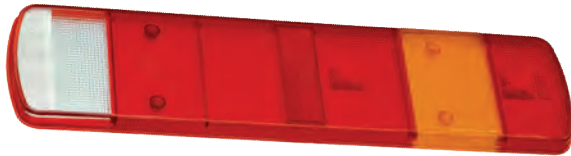

Linha Mercedes-Benz

Lente da Lanterna Traseira - Lado Direito

PEÇAS NÃO GENUÍNAS

ADAPTAÇÃO

Partes da lente unidas por injeção

Nº Gauer: LD - 1322
Caminhão: 2540 Axor
Código Original: 25441690 (Referência)
Embalagem: 5 unidades

Item igual ao código LS - 981