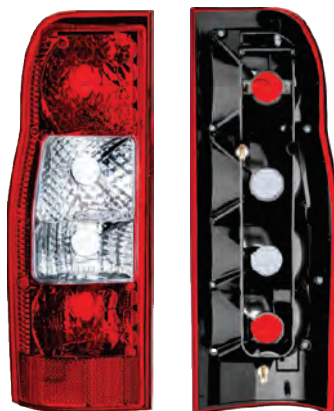

Lente totalmente vedada
nas extremidades.

Lanternas Traseira - Lado Direito

PEÇAS NÃO GENUÍNAS

Contém parafusos fixados
entre a base e alente
para melhor vedação da
lanterna

Nº Gauer: LD-1402
Caminhão: Transit
Cód.orig: 6C1112450AA
Cor: Vermelha
Embalagem: 20 unidades