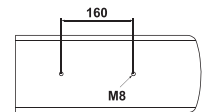

Linha VOLVO

Lente da Lanterna Traseira Lado Esquerdo

PEÇAS NÃO GENUÍNAS

Item igual ao código LE - 1261

ADAPTAÇÃO

Partes da lente unidas por injeção

Nº Gauer: LE-1291

Caminhão: VM-23 - FH - FM - NH - 12

Código Original: 20425732 | 3981782 (Referência)

Embalagem: 6 unidades

Aplicado a lanterna código LE - 1293

Lente da Lanterna Traseira - Lado Direito

PEÇAS NÃO GENUÍNAS

Partes da lente unidas por injeção

ADAPTAÇÃO

Aplicado a lanterna código LD-1294

Nº Gauer: LD-1292

Caminhão: VM-23 - FH - FM - NH - 12

Código Original: 20425732 | 3981782 (Referência)

Embalagem: 6 unidades

Item igual ao código LD - 1262

Lanterna Traseira - Lado Esquerdo com vigia e com soquete

PEÇAS NÃO GENUÍNAS

Necessita conector CF-1281 para instalação.

ADAPTAÇÃO

Nº Gauer: LE-1293

Caminhão: VM-23 - FH - FM - NH - 12

Código Original: 20507623 | 3981460

Embalagem: 10 unidades

Lanterna Traseira - Lado Direito sem vigia e com soquete

PEÇAS NÃO GENUÍNAS

Necessita conector CF-1281 para instalação.

ADAPTAÇÃO

Nº Gauer: LD-1294

Caminhão: VM-23 - FH - FM - NH - 12

Código Original: 20507624 | 3981461

Embalagem: 10 unidades

Conector Fêmea Universal

PEÇAS NÃO GENUÍNAS

O anel externo contém novas garras para auxiliar a conexão do conector nas lanternas instaladas no caminhão.

Nova capa de isolamento e proteção dos fios.

Novos clicks internos para segurar fios.

Com o conector fêmea universal qualquer lanterna GAUER que tenha soquete pode ser aplicada a qualquer caminhão VOLVO.

Nº Gauer: CF-1281

Caminhão: Todos

Código Original: 3963412

Embalagem: 30 unidades

Item igual aos códigos CF 1281 / CF 1282 / CF 1283

Sinaleira Dianteira do Pisca LE-LD (Universal) sem Soquete

PEÇAS NÃO GENUÍNAS

Vedação com perfil de borracha em toda extremidade da lanterna

Nº Gauer: PD-1231

Caminhão: FH (1998-2004)

Código Original: 3981668