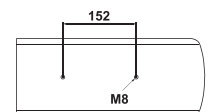

Nº Gauer: LD-1264
Caminhão: Todos (até 2007) P-G-R (2007 em diante)
Código Original: 1756751
Embalagem: 10 unidades

Necessita conector CF-1284 para instalação.