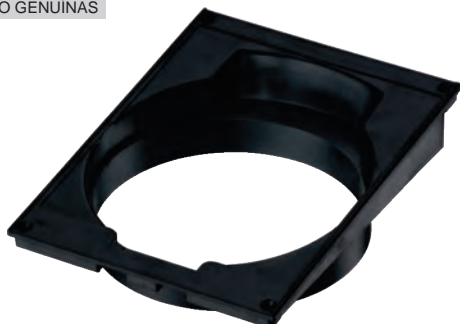

Bolsa da Porta do Scania

PEÇAS NÃO GENUÍNAS

Nº Gauer: BS-851
Caminhão: T-113-143 | R-113-143
Código Original: 396632
Embalagem: 7 unidades

Painel do Tacógrafo

PEÇAS NÃO GENUÍNAS

Nº Gauer: PT-461
Caminhão: T-112-113 | R-112-113
Código Original: 285002
Embalagem: 10 unidades