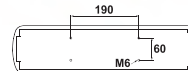

Nº Gauer: LV-1313
Caminhão: Stralis - Cavallino - Trakker
Código Original: 99463242
Embalagem: 15 unidades