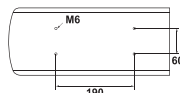

PARTE INTERNA COM CONECTOR PLÁSTICO DA LÂMPADA FIXADO DIRETO NO REFLETOR BRANCO

Nº Gauer: LE-1303
Caminhão: Daily - Nova Daily
Código Original: 7984015
Embalagem: 10 unidades

Base reforçada com vedação nos parafusos Trava de segurança Nº 1 em Qualidade / Acabamento