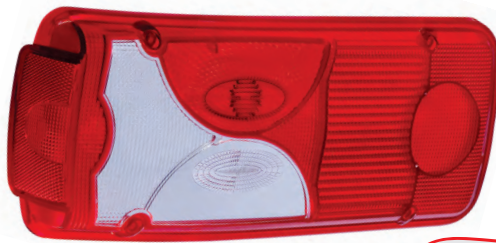

Linha **IVECO**

Lente da Lanterna Traseira Lado Esquerdo

Aplicado a lanterna código **LE - 1303**

PEÇAS NÃO GENUÍNAS

ADAPTAÇÃO

Nº Gauer: LE-1301
Caminhão: Daily - Nova Daily
Código Original: 98428139
Embalagem: 6 unidades