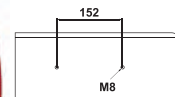

Lanterna Traseira - Lado Direito com Bumerangue Azul sem Vigia, com Soquete

PEÇAS NÃO GENUÍNAS

Nº Gauer: LD-1464
Caminhão: MAN - TGX - 28-440/29-440/33-443
Código Original: 2V5945096C
Embalagem: 10 unidades

PARTE INTERNA COM CONECTOR PLÁSTICO DA LÂMPADA FIXADO DIRETO NO REFLETOR BRANCO