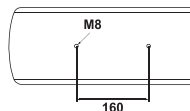

Linha VOLVO

Lente da Lanterna Traseira Lado Esquerdo

PEÇAS NÃO GENUÍNAS

Item igual ao código LE - 1261

ADAPTAÇÃO

Partes da lente unidas por injeção

Nº Gauer: LE-1291

Caminhão: VM-23 - FH - FM - NH - 12

Código Original: 20425732 | 3981782 (Referência)

Embalagem: 6 unidades

Aplicado a lanterna código LE - 1293

Lente da Lanterna Traseira - Lado Direito

PEÇAS NÃO GENUÍNAS

Partes da lente unidas por injeção

ADAPTAÇÃO

Aplicado a lanterna código LD-1294

Nº Gauer: LD-1292

Caminhão: VM-23 - FH - FM - NH - 12

Código Original: 20425732 | 3981782 (Referência)

Embalagem: 6 unidades

Item igual ao código LD - 1262

Lanterna Traseira - Lado Esquerdo com vigia e com soquete

PEÇAS NÃO GENUÍNAS

Necessita conector CF-1281 para instalação.

ADAPTAÇÃO

Nº Gauer: LE-1293

Caminhão: VM-23 - FH - FM - NH - 12

Código Original: 20507623 | 3981460

Embalagem: 10 unidades

Lanterna Traseira - Lado Direito sem vigia e com soquete

PEÇAS NÃO GENUÍNAS

Necessita conector CF-1281 para instalação.

ADAPTAÇÃO

Nº Gauer: LD-1294

Caminhão: VM-23 - FH - FM - NH - 12

Código Original: 20507624 | 3981461

Embalagem: 10 unidades

Conector Fêmea Universal

PEÇAS NÃO GENUÍNAS

O anel externo contém novas garras para auxiliar a conexão do conector nas lanternas instaladas no caminhão.

Nova capa de isolamento e proteção dos fios.

Novos clicks internos para segurar fios.

Com o conector fêmea universal qualquer lanterna GAUER que tenha soquete pode ser aplicada a qualquer caminhão VOLVO.

Nº Gauer: CF-1281

Caminhão: Todos

Código Original: 3963412

Embalagem: 30 unidades

Item igual aos códigos CF 1281 / CF 1282 / CF 1283

Sinaleira Dianteira do Pisca LE-LD (Universal) sem Soquete

PEÇAS NÃO GENUÍNAS

Vedação com perfil de borracha em toda extremidade da lanterna

Nº Gauer: PD-1231

Caminhão: FH (1998-2004)

Código Original: 3981668