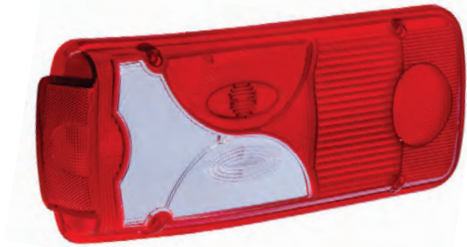

Linha VOLVO

Lente da Lanterna Traseira Lado Esquerdo

PEÇAS NÃO GENUÍNAS

Item igual ao código LE - 1261

ADAPTAÇÃO

Partes da lente unidas por injeção

Nº Gauer: LE-1291

Caminhão: VM-23 - FH - FM - NH - 12

Código Original: 20425732 | 3981782 (Referência)

Embalagem: 6 unidades

Aplicado a lanterna código LE - 1293