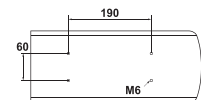

Linha **IVECO**

Lente da Lanterna Traseira Lado Esquerdo

Aplicado a lanterna código **LE - 1303**

PEÇAS NÃO GENUÍNAS

ADAPTAÇÃO

Nº Gauer: LE-1301
Caminhão: Daily - Nova Daily
Código Original: 98428139
Embalagem: 6 unidades

Lente toda injetada Maior resistência Nº 1 em Qualidade / Acabamento

Lente da Lanterna Traseira Lado Direito

Aplicado a lanterna código **LD - 1304**

ADAPTAÇÃO

Item igual ao código **LD - 1262**
Nº Gauer: LD-1302
Caminhão: Daily - Nova Daily
Código Original: 98428140
Embalagem: 6 unidades

Lente toda injetada Maior resistência Nº 1 em Qualidade / Acabamento

Lanterna Traseira - Lado Esquerdo com vigia e com soquete

PEÇAS NÃO GENUÍNAS

ADAPTAÇÃO

Necessita conector CF-1283 para instalação.

Item igual ao código **LE - 1261**

PARTE INTERNA COM CONECTOR PLÁSTICO DA LÂMPADA FIXADO DIRETO NO REFLETOR BRANCO

Nº Gauer: LE-1303
Caminhão: Daily - Nova Daily
Código Original: 7984015
Embalagem: 10 unidades

Base reforçada com vedação nos parafusos Trava de segurança Nº 1 em Qualidade / Acabamento

Lanterna Traseira - Lado Direito sem vigia - com soquete

PEÇAS NÃO GENUÍNAS

ADAPTAÇÃO

Base reforçada com vedação nos parafusos Trava de segurança Nº 1 em Qualidade / Acabamento

PARTE INTERNA COM CONECTOR PLÁSTICO DA LÂMPADA FIXADO DIRETO NO REFLETOR BRANCO

Nº Gauer: LD-1304
Caminhão: Daily - Nova Daily
Código Original: 7984016
Embalagem: 10 unidades

Necessita conector CF-1283 para instalação.

Conector Fêmea Universal

O anel externo contém novas garras para auxiliar a conexão do conector nas lanternas instaladas no caminhão.

Novos clicks internos para segurar fios.

Com o conector fêmea universal qualquer lanterna GAUER que tenha soquete pode ser aplicada a qualquer caminhão IVECO.

Item igual aos códigos **CF 1281 / CF 1282 / CF 1284**