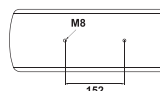

Nº Gauer: LE-1263
Caminhão: Todos (até 2007) P-G-R (2007 em diante)
Código Original: 1756754
Embalagem: 10 unidades

Base reforçada com vedação nos parafusos
Trava de segurança
Nº 1 em Qualidade / Acabamento