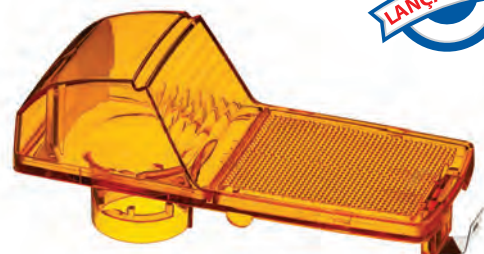

Lanterna do estribo s/soquete

PEÇAS NÃO GENUÍNAS

Nº Gauer: LE-1431
Caminhão: Série 5 - PGR 2012 em diante - SÉRIE 6
Código Original: 1774632
Cor: Âmbar
Embalagem: 10 unidades