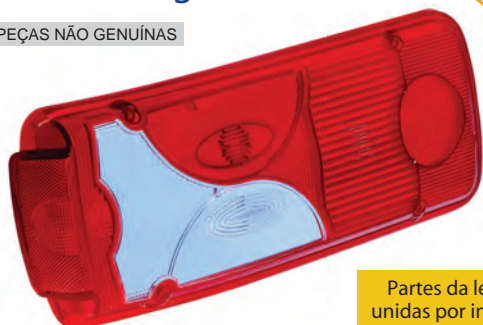

Lente Traseira - Lado Esquerdo com Bumerangue Azul

PEÇAS NÃO GENUÍNAS

Partes da lente unidas por injeção

Nº Gauer: LE-1461
Caminhão: MAN - TGX - 28-440/29-440/33-440
Código Original: 2V5945111
Embalagem: 6 unidades