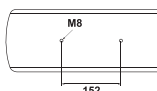

Linha Volkswagen

Lanterna Traseira - Lado Esquerdo com Bumerangue Azul com Vigia, com Soquete

PEÇAS NÃO GENUÍNAS

PARTE INTERNA COM CONECTOR PLÁSTICO DA LÂMPADA FIXADO DIRETO NO REFLETOR BRANCO

Nº Gauer: LE-1463
Caminhão: MAN - TGX - 28-440/29-440/33-442
Código Original: 2V5945095B
Embalagem: 10 unidades