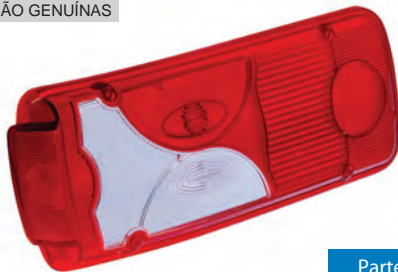

Lente da Lanterna Traseira - P-G-R Lado Esquerdo

PEÇAS NÃO GENUÍNAS

Partes da lente unidas por injeção

Nº Gauer: LE-1261
Caminhão: Todos (até 2007) P-G-R (2007 em diante)
Código Original: 1784669
Embalagem: 6 unidades

Aplicado a lanterna código
LE-1263

Lente da Lanterna Traseira - P-G-R Lado Direito

PEÇAS NÃO GENUÍNAS

PARTE INTERNA COM CONECTOR PLÁSTICO DA LÂMPADA FIXADO DIRETO NO REFLETOR BRANCO

Partes da lente unidas por injeção