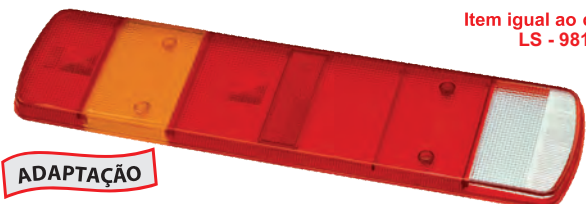

ADAPTAÇÃO

Nº Gauer: LV-1311
Caminhão: Stralis - Cavallino - Trakker - Tector - Eurocargo
Código Original: 93161844
Embalagem: 5 unidades

Aplicado a lanterna códigos **LV - 1312 / LV - 1313**