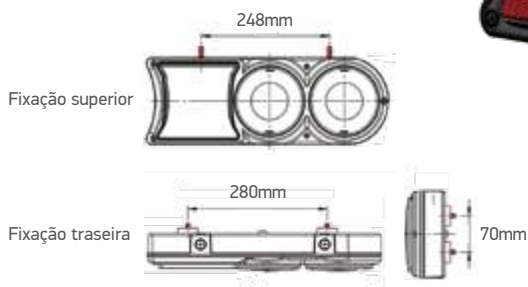

Disponível chicote 215

Dimensões:  
 Comprimento:.....304mm  
 Altura:.....132mm  
 Espessura:.....30mm

Patenteado

Carcaça do conjunto traseiro TURN

	Fixação	Material
2726 1	Superior	ABS
2726 2	Traseira	

- O conjunto traseiro *TWO* possui 2 posições, 2 freios, 2 direcionais e 2 luzes de ré. Isso possibilita que em caso de quebra de um dos módulos o motorista possa seguir viagem em segurança.
- É simétrico e permite aplicação em ambos os lados do veículo após rotacionar facilmente os módulos.