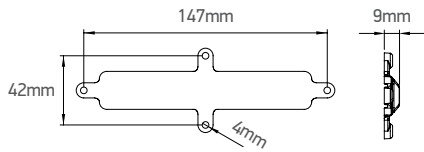

NOVA		Patenteado			LED
Lanterna para iluminação interna 4 LEDs					
	Detalhe	Voltagem	Conexão	Fixação	Lente
2260	—	LED Bivolt	Fios	Frontal	Acrílico
NOVA 2261	Com interruptor