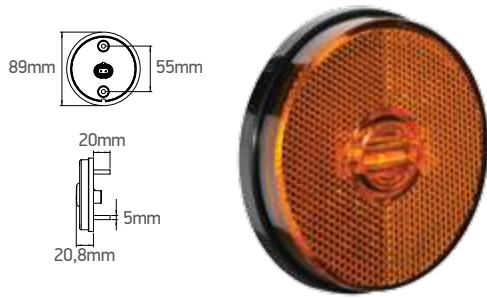

Homologação ECE LED
Lanterna de posição LED Ø 88mm e retrorefletor

	Voltagem	Conexão	Fixação	Cor	Lente
2011 24	LED 24V	2 vias selado	Traseira	● Amarelo ● Cristal ● Vermelho ● Verde	Acrílico
2011	LED Bivolt				
2029 24	LED 24V	Fios			
2029	LED Bivolt				

Disponível chicote 200