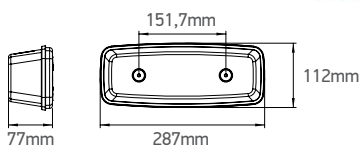

NOVA

Lanterna direcional Giro amplo

	Voltagem	Conexão	Fixação
1515 D/E	Sem lâmpada	Fios	Traseira

LED

	Voltagem	Conexão	Fixação
2013 01 D/E	LED Bivolt	2 vias selado	Traseira

Disponível chicote 200

NOVA

Lanterna direcional Viraje amplo

	Voltagem	Conexão	Fixação
1516 D/E	Sem lâmpada	Fios	Traseira

LED

	Voltagem	Conexão	Fixação
2015 01 D/E	LED Bivolt	2 vias selado	Traseira

Disponível chicote 200

Lanterna Pudim

	Detalhe	Conexão	Fixação	Cor	Lente
1110	Soquete interno (lâmpada não inclusa)	Fios	Traseira	Amarelo Vermelho	PS
110	Lente (PS)			Cristal Verde	

LED

	Detalhe	Conexão	Fixação	Cor	Lente
2010	LED Bivolt	Fios	Traseira	Amarelo Vermelho	PS
				Cristal Verde	

LED

Luz de advertência LED do ABS

	Voltagem	Conexão	Lente	Código original
2067 VD	LED Bivolt	 2 vias selado	Acrílico	WABCO: 4461055232

Disponível chicote 200