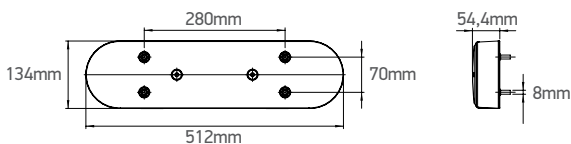

Patenteado Homologação ECE LED

Conjunto traseiro Circle Light LED

	Conexão	Voltagem	Fixação	Lente
2080 0 D/E	6 vias FASTON	LED Bivolt	Superior ou traseira	Acrílico
2081 0 D/E	7 vias Sinalsul			

Fixação e dimensões iguais às do conjunto traseiro TWO ref.: 2083 (página anterior)

Patenteado LED

Conjunto traseiro Circle Light LED com lentes cristal

	Conexão	Voltagem	Fixação	Lente
2180 0 D/E	6 vias FASTON	LED Bivolt	Superior ou traseira	Acrílico
2181 0 D/E	7 vias Sinalsul			

Fixação e dimensões iguais às do conjunto traseiro TWO ref.: 2083 (página anterior)

Patenteado LED

Lanterna traseira 7000 LED

	Fixação	Voltagem	Conexão	Lente
7000 D/E	Superior	LED Bivolt	6 vias FASTON	Acrílico
7001 D/E	Traseira			
707 D/E	Lente (acrílico)			

Patenteado

Lanterna traseira

	Fixação	Conexão	Lente
7007 SL D/E	Superior	6 vias FASTON	Acrílico
7017 SL D/E	Traseira		
707 D/E	Lente (acrílico)		

LED

Conjunto traseiro LED para cegonha

	Fixação	Voltagem	Conexão	Lente
2202 1 24 3 D/E	Superior	LED 24V	6 vias FASTON	Acrílico
2202 2 24 3 D/E	Traseira			

LED

Conjunto traseiro LED para cegonha

	Fixação	Voltagem	Conexão	Lente
2203 1 24 3 D/E	Superior	LED 24V	6 vias FASTON	Acrílico
2203 2 24 3 D/E	Traseira