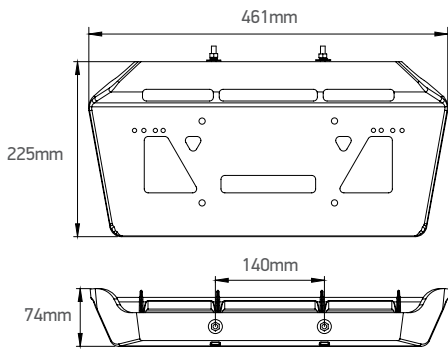

NOVA

Patenteado

LED

Suporte de placa universal com lanterna LED

	Conexão	Voltagem	Fixação	Material
3005	2 vias selado	LED Bivolt	Superior	PP
3006	Fios			
3007	Chicote 2 vias selado			

Disponível chicote 200