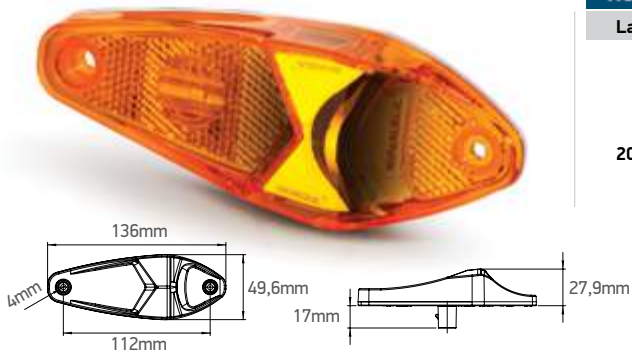

NOVA	Patenteado	Homologação ECE	LED	
Lanterna direcional e posição lateral LED com retrorrefletor R6				
	Voltagem	Conexão	Fixação	Lente
2036	LED Bivolt	3 vias selado	Frontal	Acrílico

Disponível chicote 303