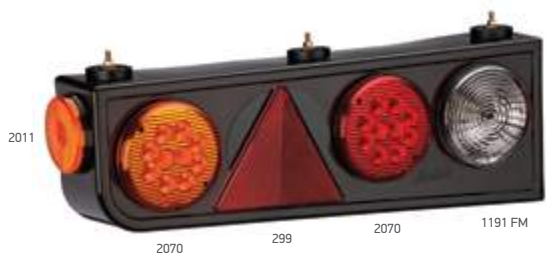

Randon

LED

Conjunto traseiro Randon LED

	Detalhe	Voltagem	Conexão	Fixação	Lente
2024 24 D/E	Sem aba	LED 24V	6 vias FASTON	Superior	Acrílico
		LED 12V			
2023 24 D/E	Com aba	LED 24V			
		LED 12V			

Soquete para lâmpada na luz de ré

LED

Conjunto traseiro Randon LED com triângulo retrorrefletor

	Detalhe	Voltagem	Conexão	Fixação	Lente
2024 24 299 D/E	Sem aba	LED 24V	6 vias FASTON	Superior	Acrílico
		LED 12V			
2023 24 299 D/E	Com aba	LED 24V			
		LED 12V			

Soquete para lâmpada na luz de ré

LED

Conjunto traseiro universal LED

	Detalhe	Voltagem	Conexão	Fixação	Lente
2007 24 D/E	Sem aba	LED 24V	6 vias FASTON	Superior	Acrílico
		LED 12V			
2006 24 D/E	Com aba	LED 24V			
		LED 12V			

Soquete para lâmpada na luz de ré

LED

Conjunto traseiro universal LED com triângulo retrorrefletor

	Detalhe	Voltagem	Conexão	Fixação	Lente
2007 24 299 D/E	Sem aba	LED 24V	6 vias FASTON	Superior	Acrílico
		LED 12V			
2006 24 299 D/E	Com aba	LED 24V			
		LED 12V			

Soquete para lâmpada na luz de ré

NOVA

Nova versão com melhor custo-benefício

Conjunto traseiro Randon 2002-2009

	Detalhe	Conexão	Fixação	Lente	Código original	
1190 SL D/E	Sem aba	6 vias FASTON	Superior	Acrílico	Direita: 210102691-P	
					Esquerda: 210102692-P	
1189 SL D/E	Com aba			PS	PS	Direita: 210102695-P
						Esquerda: 210102696-P
1390 SL D/E	Sem aba				—	
1389 SL D/E	Com aba				—	

Sem lâmpadas

Conjunto traseiro Randon 2002-2009 com triângulo retrorrefletor

	Detalhe	Conexão	Fixação	Lente
1190 299 SL D/E	Sem aba	6 vias FASTON	Superior	Acrílico
1189 299 SL D/E	Com aba			

Sem lâmpadas