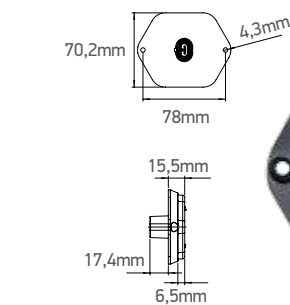

Compare:

NOVA

Patenteado

Homologação ECE

LED

Lanterna de posição lateral LED com guia de luz e retrorefletor R7

	Voltagem	Conexão	Fixação	Cor	Lente
2056	LED Bivolt	2 vias selado	Frontal	Amarelo	Acrílico
2056 24	LED 24V			Cristal	
		Vermelho			
		Verde			

Homologação ECE apenas na cor amarela

Disponível chicote 200

NOVA

Patenteado

Homologação ECE

LED

Lanterna de posição LED com guia de luz, retrorefletor e suporte R7

	Voltagem	Conexão	Fixação	Cor	Lente
2056 2	LED Bivolt	2 vias selado	Superior	Amarelo	Acrílico
2056 2 24	LED 24V			Cristal	
		Vermelho			
		Verde			

Homologação ECE apenas na cor amarela

Disponível chicote 200

Tecnologia guia de luz em funcionamento

NOVA

Patenteado

Homologação ECE

LED

Lanterna de posição LED com guia de luz e retrorefletor TURN

	Voltagem	Conexão	Fixação	Cor	Lente
2052	LED Bivolt	Fios	Traseira	Amarelo	Acrílico
2052 24	LED 24V			Cristal	
2049	LED Bivolt	2 vias selado	Encaixe p/ a TURN	Vermelho	
2049 24	LED 24V			Verde	
2048	LED Bivolt				

Disponível chicote 200

Patenteado

Homologação ECE

LED

Lanterna de posição LED com guia de luz, retrorefletor e suporte TURN

	Voltagem	Conexão	Fixação	Cor	Lente
2055	LED Bivolt	2 vias selado	Superior	Amarelo	Acrílico
2055 24	LED 24V			Cristal	
		Vermelho			
		Verde			

Disponível chicote 200

NOVA

Patenteado

Homologação ECE

LED

Lanterna de posição LED com guia de luz e retrorefletor TURN fixação frontal

	Voltagem	Conexão	Fixação	Cor	Lente
2057	LED Bivolt	2 vias selado	Frontal	Amarelo	Acrílico
2057 24	LED 24V			Cristal	
		Vermelho			
		Verde			

Disponível chicote 200