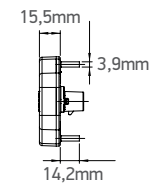

Compare:

NOVA

Patenteado

Homologação ECE

LED

Lanterna de posição lateral LED com guia de luz e retrorefletor R7

	Voltagem	Conexão	Fixação	Cor	Lente
2056	LED Bivolt	2 vias selado	Frontal	Amarelo	Acrílico
2056 24	LED 24V			Cristal	
		Vermelho			
		Verde			

Homologação ECE apenas na cor amarela

Disponível chicote 200

NOVA

Patenteado

Homologação ECE

LED

Lanterna de posição LED com guia de luz, retrorefletor e suporte R7

	Voltagem	Conexão	Fixação	Cor	Lente
2056 2	LED Bivolt	2 vias selado	Superior	Amarelo	Acrílico
2056 2 24	LED 24V			Cristal	
		Vermelho			
		Verde			

Homologação ECE apenas na cor amarela

Disponível chicote 200

Tecnologia guia de luz em funcionamento

NOVA

Patenteado

Homologação ECE

LED

Lanterna de posição LED com guia de luz e retrorefletor TURN

	Voltagem	Conexão	Fixação	Cor	Lente
2052	LED Bivolt	Fios	Traseira	Amarelo	Acrílico
2052 24	LED 24V			Cristal	
2049	LED Bivolt	2 vias selado	Encaixe p/ a TURN	Vermelho	
2049 24	LED 24V			Verde	
2048	LED Bivolt				

Disponível chicote 200

Patenteado

Homologação ECE

LED

Lanterna de posição LED com guia de luz, retrorefletor e suporte TURN

	Voltagem	Conexão	Fixação	Cor	Lente
2055	LED Bivolt	2 vias selado	Superior	Amarelo	Acrílico
2055 24	LED 24V			Cristal	
		Vermelho			
		Verde			

Disponível chicote 200

NOVA

Patenteado

Homologação ECE

LED

Lanterna de posição LED com guia de luz e retrorefletor TURN fixação frontal

	Voltagem	Conexão	Fixação	Cor	Lente
2057	LED Bivolt	2 vias selado	Frontal	Amarelo	Acrílico
2057 24	LED 24V			Cristal	
		Vermelho			
		Verde			

Disponível chicote 200