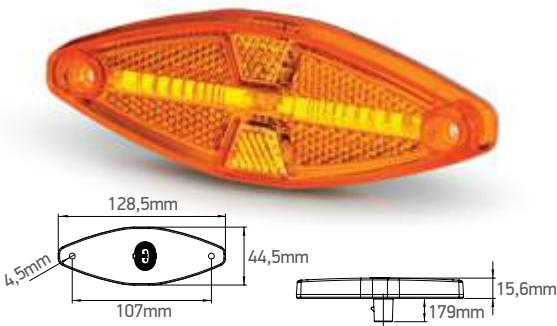

NOVA	Patenteado	Homologação ECE	LED		
Lanterna de posição lateral LED com guia de luz e retrorrefletor R7					
	Voltagem	Conexão	Fixação	Cor	Lente
2056	LED Bivolt	2 vias selado	Frontal	Amarelo	Acrílico
2056 24	LED 24V			Cristal	
		Vermelho			
		Verde			

Homologação ECE apenas na cor amarela Disponível chicote 200