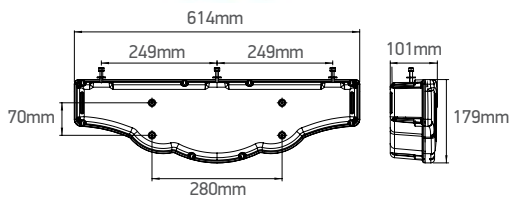

Foto do produto ligado