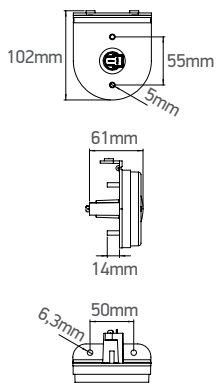

Lanterna de posição com efeito rotacionado e suporte				
	Conexão	Fixação	Cor	Lente
1149	2 vias FASTON	Traseira	● Amarelo ● Vermelho ● Cristal ● Verde	Acrílico
146	Lente (acrílico)			Disponível chicote 035