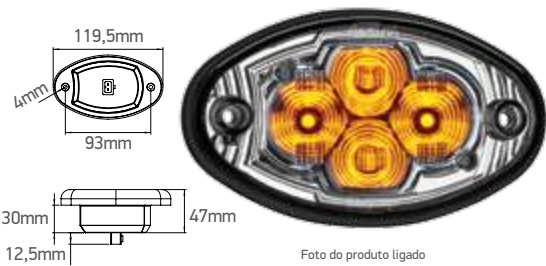

Voltagem	Conexão	Fixação	Lente	Código original
2091 24	LED 24V	2 vias Bulldog	Frontal	Acrílico	24V: 10309023
2091 12	LED 12V