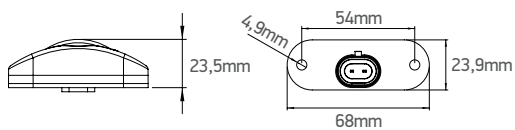

NOVA

Lanterna direcional Giro amplo

	Voltagem	Conexão	Fixação
1515 D/E	Sem lâmpada	Fios	Traseira

LED

	Voltagem	Conexão	Fixação
2013 01 D/E	LED Bivolt	2 vias selado	Traseira

Disponível chicote 200

NOVA

Lanterna direcional Viraje amplo

	Voltagem	Conexão	Fixação
1516 D/E	Sem lâmpada	Fios	Traseira

LED

	Voltagem	Conexão	Fixação
2015 01 D/E	LED Bivolt	2 vias selado	Traseira

Disponível chicote 200

Lanterna Pudim

	Detalhe	Conexão	Fixação	Cor	Lente
1110	Soquete interno (lâmpada não inclusa)	Fios	Traseira	Amarelo Vermelho	PS
110	Lente (PS)			Cristal Verde	

LED

	Detalhe	Conexão	Fixação	Cor	Lente
2010	LED Bivolt	Fios	Traseira	Amarelo Vermelho	PS
				Cristal Verde	

LED

Luz de advertência LED do ABS

	Voltagem	Conexão	Lente	Código original
2067 VD	LED Bivolt	 2 vias selado	Acrílico	WABCO: 4461055232

Disponível chicote 200