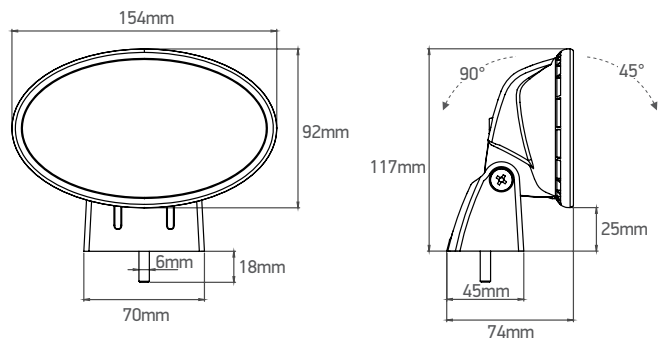

Lanternas de placa

Homologação ECE			
Lanterna de placa e iluminação de degrau Marcopolo			
	Fixação	Lente	Código original
1010	Frontal	PC	Placa: 27201394 2 Degrau: 27201380