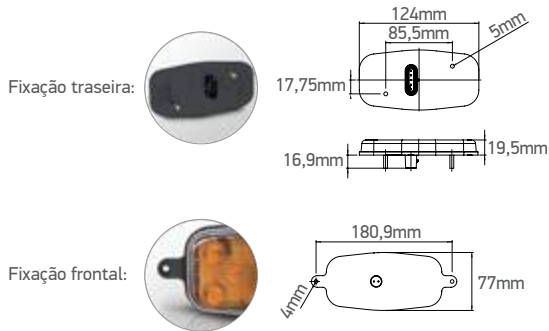

Reboques

NOVA

Patenteado

LED

Lanterna traseira multifunção LED posição, freio, direcional e ré

Detalhe	Fixação	Conexão	Voltagem	Lente
2120 24	Com ré	5 vias selado	LED 24V	Acrílico
2120 12			LED 12V	
2130 12	Frontal	Fios	LED 12V	PS
2134 12				

Disponível chicote 305

NOVA

Patenteado

LED

Lanterna traseira multifunção LED posição, freio e direcional

Detalhe	Fixação	Conexão	Voltagem	Lente
2121 24	Sem ré	4 vias selado	LED 24V	Acrílico
2121 12			LED 12V	
2133 12	Frontal	Fios	LED 12V	PS
2135 12				

Disponível chicote 206

- Fios navais estanhados 2,5mm
- Parafusos em inox
- De acordo com o Contran 227/07

Lanterna traseira *Canoinha*

Conexão	Fixação	Cor	Lente	
1104	Fios	Traseira	Amarelo Vermelho	PS
			Cristal Bicolor (BI)	

104 Lente (PS)

Lanterna traseira multifunção 3 lentes

Detalhe	Conexão	Fixação	Cor	Lente	
1129 R	Sem ré	Fios	Traseira	Amarelo Vermelho	PS
1129 R TRI				Amarelo	
	Com ré	Fios	Traseira	Cristal	PS
				Vermelho	

118 R Lente (PS)

Lanterna traseira multifunção 4 lentes

Conexão	Fixação	Lente	
1130 R	Fios	Traseira	PS

118 R Lente (PS)