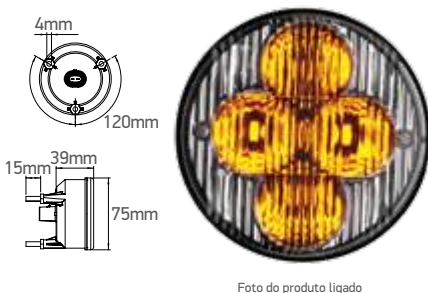

Voltagem	Conexão	Fixação	Lente	Código original
2093 24	LED 24V	2 vias selado	Traseira	Acrílico	24V: 10355998
2093 12	LED 12V				

Disponível chicote 200