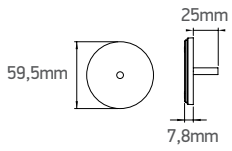

Homologação ECE

Retrorefletor Ø 60mm Marcopolo

	Fixação	Lente	Cor	Código original
1154 1 25	Parafuso M6 x 25mm	Acrílico	Amarelo	Amarela: 3304500 1 Cristal: 9920089 3
1154 A	Adesivo		Vermelho	Vermelha: 26200679 2