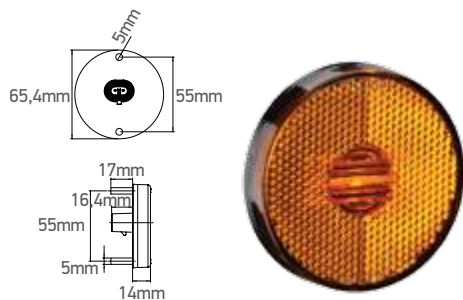

Homologação ECE LED
Lanterna de posição LED Ø 65mm e retrorefletor

	Voltagem	Conexão	Fixação	Cor	Lente
2044 24	LED 24V	2 vias selado	Traseira	● Amarelo ● Cristal ● Vermelho ● Verde	Acrílico
2044	LED Bivolt				
2045 24	LED 24V	Fios			
2045	LED Bivolt				

Disponível chicote 200