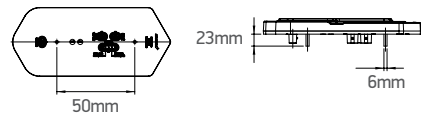

Disponível chicote 215

Dimensões:  
 Comprimento:.....304mm  
 Altura:.....132mm  
 Espessura:.....30mm

Patenteado

Carcaça do conjunto traseiro TURN

	Fixação	Material
2726 1	Superior	ABS
2726 2	Traseira	

- O conjunto traseiro *TWO* possui 2 posições, 2 freios, 2 direcionais e 2 luzes de ré. Isso possibilita que em caso de quebra de um dos módulos o motorista possa seguir viagem em segurança.
- É simétrico e permite aplicação em ambos os lados do veículo após rotacionar facilmente os módulos.