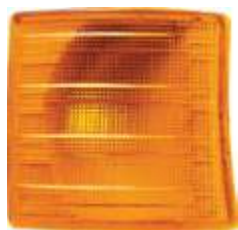

NOVA Nova versão com melhor custo-benefício

Lanterna direcional dianteira Mercedes-Benz 709, 912, 708, 710 e 712

	Lente	Cor	Código original
1071 D/E	Acrílico	Amarelo	Dir. amarela: 688 820 70 21 Esq. amarela: 688 820 71 21
NOVA 1371 D/E	PS	Cristal	

Sugerimos o usa da porca 032