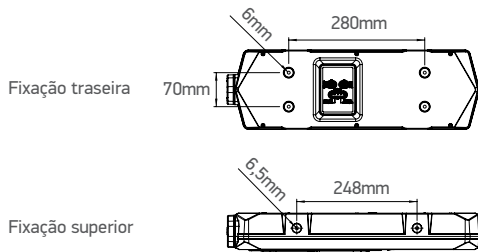

Acesse [www.sinalsul.com.br/sequencial](http://www.sinalsul.com.br/sequencial) ou use o QR Code ao lado para ver o direcional sequencial em funcionamento.

400 D/E

2235 ou 2236

2048 AM

Dimensões:  
 Comprimento:.....519mm  
 Altura:.....163mm  
 Espessura:.....83mm