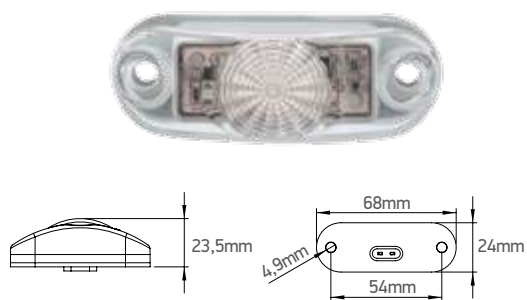

Lanterna delimitadora LED						
	Conexão	Voltagem	Detalhe	Cor	Fixação	Lente
2064	1 via FASTON 6,3	LED Bivolt	Com EVA	Amarelo	Frontal	Acrílico
2066	2 vias selado		Cristal			
2264	Fios		Sem EVA	Vermelho		
				Verde		

Homologação ECE apenas nas cores cristal e vermelho   Disponível chicote 200

Lanterna delimitadora LED						
	Voltagem	Conexão	Fixação	Cor	Lente	
2016	LED Bivolt	Fios	Traseira	Amarelo	Vermelho	Acrílico
				Cristal	Verde	

Lanterna delimitadora universal					
	Lente	Conexão	Fixação	Cor	Detalhe
1064 PS	PS	Fios	Traseira	Amarelo	Soquete para lâmpada 69
1064T ACR	Acrílico			Cristal	
				Vermelho	Soquete para lâmpada torpedo
				Verde	

064 PS Lente (PS)
064 ACR Lente (acrílico)