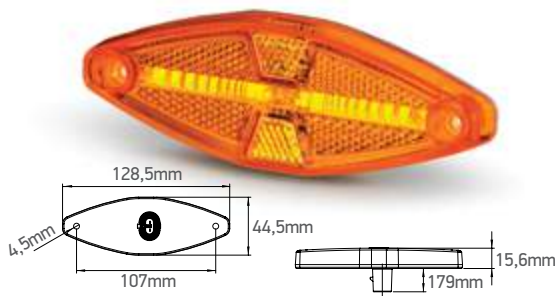

Compare:

NOVA

Patenteado

Homologação ECE

LED

Lanterna de posição lateral LED com guia de luz e retrorefletor R7

	Voltagem	Conexão	Fixação	Cor	Lente
2056	LED Bivolt	2 vias selado	Frontal	Amarelo	Acrílico
2056 24	LED 24V			Cristal	
		Vermelho			
		Verde			

Homologação ECE apenas na cor amarela

Disponível chicote 200

NOVA

Patenteado

Homologação ECE

LED

Lanterna de posição LED com guia de luz, retrorefletor e suporte R7

	Voltagem	Conexão	Fixação	Cor	Lente
2056 2	LED Bivolt	2 vias selado	Superior	Amarelo	Acrílico
2056 2 24	LED 24V			Cristal	
		Vermelho			
		Verde			

Homologação ECE apenas na cor amarela

Disponível chicote 200

Tecnologia guia de luz em funcionamento

NOVA

Patenteado

Homologação ECE

LED

Lanterna de posição LED com guia de luz e retrorefletor TURN

	Voltagem	Conexão	Fixação	Cor	Lente
2052	LED Bivolt	Fios	Traseira	Amarelo	Acrílico
2052 24	LED 24V			Cristal	
2049	LED Bivolt	2 vias selado	Encaixe p/ a TURN	Vermelho	
2049 24	LED 24V			Verde	
2048	LED Bivolt				

Disponível chicote 200

Patenteado

Homologação ECE

LED

Lanterna de posição LED com guia de luz, retrorefletor e suporte TURN

	Voltagem	Conexão	Fixação	Cor	Lente
2055	LED Bivolt	2 vias selado	Superior	Amarelo	Acrílico
2055 24	LED 24V			Cristal	
		Vermelho			
		Verde			

Disponível chicote 200

NOVA

Patenteado

Homologação ECE

LED

Lanterna de posição LED com guia de luz e retrorefletor TURN fixação frontal

	Voltagem	Conexão	Fixação	Cor	Lente
2057	LED Bivolt	2 vias selado	Frontal	Amarelo	Acrílico
2057 24	LED 24V			Cristal	
		Vermelho			
		Verde			

Disponível chicote 200