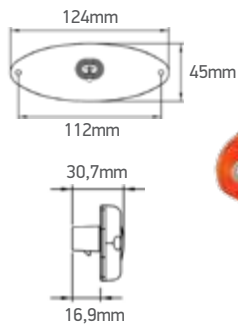

Lanterna de posição <i>Elipse</i>					
	Voltagem	Conexão	Fixação	Cor	Lente
1235 C	—	Soquete 051	Superior	● Amarelo ● Cristal ● Vermelho ● Verde	Acrílico
LED					
2040 24	LED 24V	2 vias selado	Superior	● Amarelo ● Cristal ● Vermelho ● Verde	Acrílico
2040	LED Bivolt				
2041 24	LED 24V	Fios	Superior	● Amarelo ● Cristal ● Vermelho ● Verde	Acrílico
2041	LED Bivolt				

Disponível chicote 200