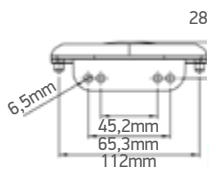

Lanterna de posição <i>Elipse</i> com suporte					
	Voltagem	Conexão	Fixação	Cor	Lente
1236 C	—	Soquete 051	Superior	● Amarelo ● Cristal ● Vermelho ● Verde	Acrílico
LED					
2042 24	LED 24V	2 vias selado	Superior	● Amarelo ● Cristal ● Vermelho ● Verde	Acrílico
2042	LED Bivolt				
2043 24	LED 24V	Fios	Superior	● Amarelo ● Cristal ● Vermelho ● Verde	Acrílico
2043	LED Bivolt				

Disponível chicote 200