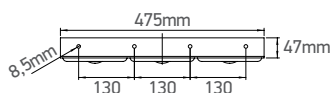

## Outros

1278 CR

1278 VM

1278 AM

180mm

Conjunto traseiro de aço			
	Conexão	Fixação	Lente
1273 TRI D/E	Fios	Superior	Acrílico

Lanterna traseira Ø 108				
	Conexão	Fixação	Cor	Lente
1278	Fios	Através do encaixe no perfil de borracha	● Amarelo ● Cristal ● Vermelho	Acrílico