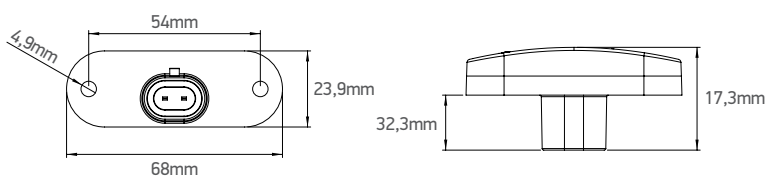

NOVA		Homologação ECE		LED
Lanterna de placa LED				
	Voltagem	Conexão	Fixação	Lente
2105 CR	LED Bivolt	2 vias selado	Frontal	Acrílico
2106 CR		Fios		
NOVA 2107 CR		Chicote 2 vias selado		

Disponível chicote 200

LED				
Lanterna de placa LED				
	Voltagem	Conexão	Fixação	Lente
2017	LED Bivolt	Fios	Traseira	Acrílico