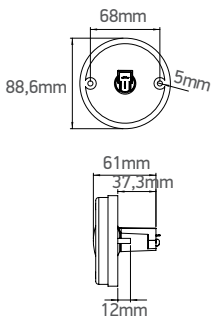

Lanterna de posição com efeito rotacionado				
	Conexão	Fixação	Cor	Lente
1146	2 vias FASTON	Traseira	● Amarelo ● Vermelho ● Cristal ● Verde	Acrílico
146	Lente (acrílico)			Disponível chicote 035