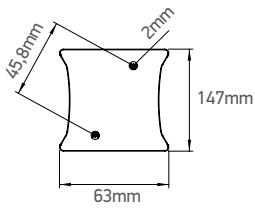

Homologação **ECE**

Triângulo retrorefletor

	Fixação	Lente
300	Traseira	Acrílico