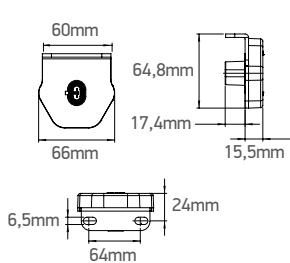

Compare:

NOVA

Patenteado

Homologação ECE

LED

Lanterna de posição lateral LED com guia de luz e retrorefletor R7

	Voltagem	Conexão	Fixação	Cor	Lente
2056	LED Bivolt	2 vias selado	Frontal	Amarelo	Acrílico
2056 24	LED 24V			Cristal	
		Vermelho			
		Verde			

Homologação ECE apenas na cor amarela

Disponível chicote 200

NOVA

Patenteado

Homologação ECE

LED

Lanterna de posição LED com guia de luz, retrorefletor e suporte R7

	Voltagem	Conexão	Fixação	Cor	Lente
2056 2	LED Bivolt	2 vias selado	Superior	Amarelo	Acrílico
2056 2 24	LED 24V			Cristal	
		Vermelho			
		Verde			

Homologação ECE apenas na cor amarela

Disponível chicote 200

Tecnologia guia de luz em funcionamento

NOVA

Patenteado

Homologação ECE

LED

Lanterna de posição LED com guia de luz e retrorefletor TURN

	Voltagem	Conexão	Fixação	Cor	Lente
2052	LED Bivolt	Fios	Traseira	Amarelo	Acrílico
2052 24	LED 24V			Cristal	
2049	LED Bivolt	2 vias selado	Encaixe p/ a TURN	Vermelho	
2049 24	LED 24V			Verde	
2048	LED Bivolt				

Disponível chicote 200

Patenteado

Homologação ECE

LED

Lanterna de posição LED com guia de luz, retrorefletor e suporte TURN

	Voltagem	Conexão	Fixação	Cor	Lente
2055	LED Bivolt	2 vias selado	Superior	Amarelo	Acrílico
2055 24	LED 24V			Cristal	
		Vermelho			
		Verde			

Disponível chicote 200

NOVA

Patenteado

Homologação ECE

LED

Lanterna de posição LED com guia de luz e retrorefletor TURN fixação frontal

	Voltagem	Conexão	Fixação	Cor	Lente
2057	LED Bivolt	2 vias selado	Frontal	Amarelo	Acrílico
2057 24	LED 24V			Cristal	
		Vermelho			
		Verde			

Disponível chicote 200