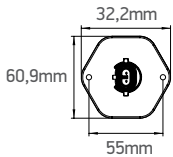

Compare:

NOVA

Patenteado

Homologação ECE

LED

Lanterna de posição lateral LED com guia de luz e retrorefletor R7

	Voltagem	Conexão	Fixação	Cor	Lente
2056	LED Bivolt	2 vias selado	Frontal	Amarelo	Acrílico
2056 24	LED 24V			Cristal	
		Vermelho			
		Verde			

Homologação ECE apenas na cor amarela

Disponível chicote 200

NOVA

Patenteado

Homologação ECE

LED

Lanterna de posição LED com guia de luz, retrorefletor e suporte R7

	Voltagem	Conexão	Fixação	Cor	Lente
2056 2	LED Bivolt	2 vias selado	Superior	Amarelo	Acrílico
2056 2 24	LED 24V			Cristal	
		Vermelho			
		Verde			

Homologação ECE apenas na cor amarela

Disponível chicote 200

Tecnologia guia de luz em funcionamento

NOVA

Patenteado

Homologação ECE

LED

Lanterna de posição LED com guia de luz e retrorefletor TURN

	Voltagem	Conexão	Fixação	Cor	Lente
2052	LED Bivolt	Fios	Traseira	Amarelo	Acrílico
2052 24	LED 24V			Cristal	
2049	LED Bivolt	2 vias selado	Encaixe p/ a TURN	Vermelho	
2049 24	LED 24V			Verde	
2048	LED Bivolt				

Disponível chicote 200

Patenteado

Homologação ECE

LED

Lanterna de posição LED com guia de luz, retrorefletor e suporte TURN

	Voltagem	Conexão	Fixação	Cor	Lente
2055	LED Bivolt	2 vias selado	Superior	Amarelo	Acrílico
2055 24	LED 24V			Cristal	
		Vermelho			
		Verde			

Disponível chicote 200

NOVA

Patenteado

Homologação ECE

LED

Lanterna de posição LED com guia de luz e retrorefletor TURN fixação frontal

	Voltagem	Conexão	Fixação	Cor	Lente
2057	LED Bivolt	2 vias selado	Frontal	Amarelo	Acrílico
2057 24	LED 24V			Cristal	
		Vermelho			
		Verde			

Disponível chicote 200