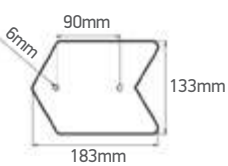

Patenteado Homologação **ECE**

Triângulo retrorefletor *TURN*

	Fixação	Lente
400 D/E	Traseira	Acrílico