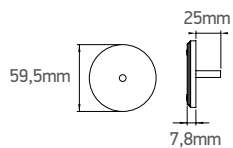

Lanterna plafonier

	Lente	Cor
1050	PS	● Amarelo ● Vermelho ● Cristal ● Verde

050 Lente (PS)