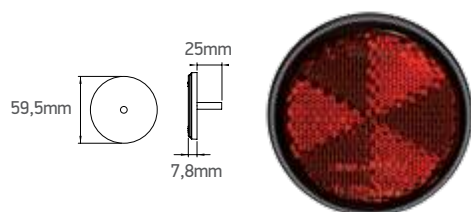

Retrorrefletores

Homologação **ECE**

Retrorrefletor Ø 60mm				
	Fixação	Lente	Cor	Código original
1154 1 25	Parafuso M6 x 25mm	Acrílico	● Amarelo ● Cristal ● Vermelho	Marcopolo Amarela: 3304500 1 Cristal: 9920089 3 Vermelho: 26200679 2
1154 A	Adesivo			Mercedes-Benz Amarela: 693 544 00 05