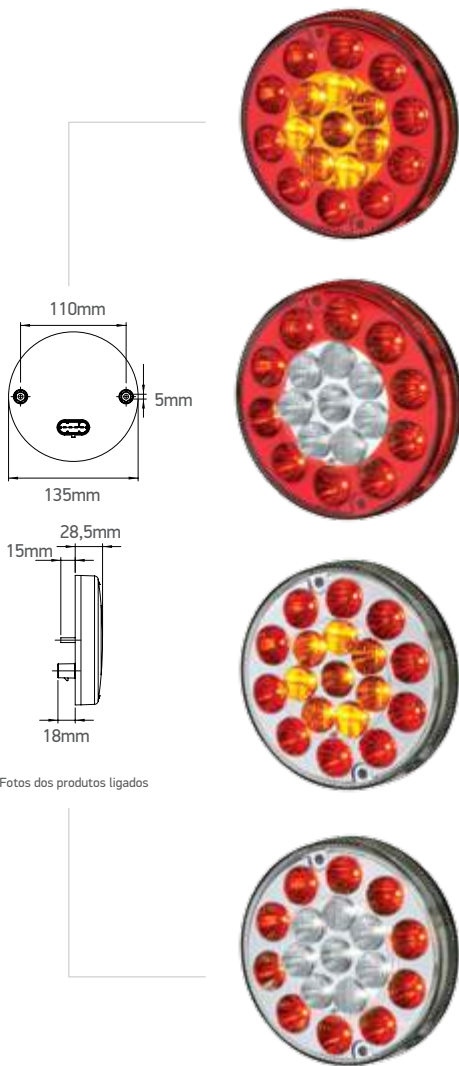

Fotos dos produtos ligados

Homologação **ECE** **LED**

Lanterna traseira multifunção LED Ø 135mm posição, freio e direcional

	Voltagem	Conexão	Fixação	Lente
2031 206	LED Bivolt	4 vias selado	Traseira	Acrílico

Inclui chicote 206

Homologação **ECE** **LED**

Lanterna traseira multifunção LED Ø 135mm posição, freio e ré

	Voltagem	Conexão	Fixação	Lente
2032 206	LED Bivolt	4 vias selado	Traseira	Acrílico

Inclui chicote 206

LED

Lanterna traseira multifunção LED Ø 135mm posição, freio e direcional

	Voltagem	Conexão	Fixação	Lente
2131 206	LED Bivolt	4 vias selado	Traseira	Acrílico

Inclui chicote 206

LED

Lanterna traseira multifunção LED Ø 135mm posição, freio e ré

	Voltagem	Conexão	Fixação	Lente
2132 206	LED Bivolt	4 vias selado	Traseira	Acrílico

Inclui chicote 206

Homologação **ECE** **LED**

Lanterna traseira LED Ø 75mm

	Fixação	Cor	Voltagem	Conexão	Lente	
2290 24	Frontal	Cristal (ré)	LED 24V	2 vias selado	Acrílico	
2290 12			LED 12V			
2291 24		Amarelo (direcional)	LED 24V			
2291 12			LED 12V			
2292 24		Vermelho (posição, freio)	LED 24V			3 vias selado
2292 12			LED 12V			

	Fixação	Cor	Voltagem	Conexão	Lente	
2190 24	Traseira	Cristal (ré)	LED 24V	2 vias selado	Acrílico	
2190 12			LED 12V			
2191 24		Amarelo (direcional)	LED 24V			
2191 12			LED 12V			
2192 24		Vermelho (posição, freio)	LED 24V			3 vias selado
2192 12			LED 12V			

Homologação ECE apenas nas cores cristal e amarelo

Disponíveis chicotes 200 e 303