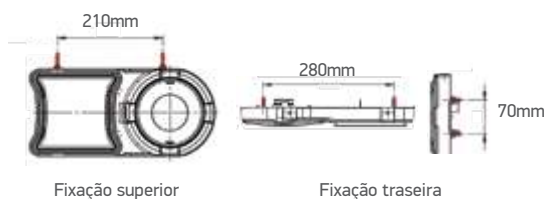

Dimensões:
Comprimento:.....370mm
Altura:.....175mm
Espessura:.....39mm