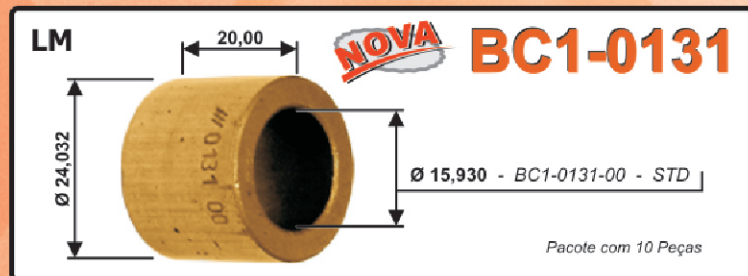

Pacote com 10 Peças

**LC** **NOVA BC1-0126**

7,50  
 $\varnothing 12,020$   
 $\varnothing 8,020 - BC1-0126-00 - STD$

Pacote com 10 Peças

Não encontrou o que estava procurando?  
Duvidas ou sugestões?  
Entre em contato:  
[comercial@unisinter.com.br](mailto:comercial@unisinter.com.br)  
(47) 3351 5076