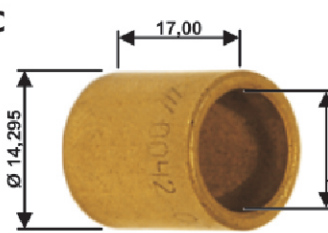

Pacote com 10 Peças

LM

**BC1-0040**

Ø 12,048 - BC1-0040-00 - STD  
Ø 11,970 - BC1-0040-02 - 2X

Pacote com 10 Peças

LM/LC

**BC1-0048**

Ø 12,010 - BC1-0048-00 - STD  
Ø 11,883 - BC1-0048-02 - 2X

Pacote com 10 Peças

LC

**BC1-0041**

Ø 11,138 - BC1-0041-00 - STD

Pacote com 10 Peças

LM/LC

**NOVA BC1-0049**

Ø 12,088 - BC1-0049-00 - STD

Pacote com 10 Peças

LC

**BC1-0042**

Ø 11,153 - BC1-0042-00 - STD  
Ø 11,026 - BC1-0042-02 - 2X

Pacote com 10 Peças

LC

**BC1-0051**

Ø 10,060 - BC1-0051-00 - STD  
Ø 9,933 - BC1-0051-02 - 2X