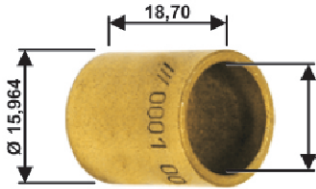

## LEGENDA.

- LM** - Lado Motriz
- LC** - Lado Coletor
- I** - Intermediária
- Plan.** - Planetária

**LC**

**BC1-0006**

- Ø 14,303 - BC1-0006-00 - STD
- Ø 14,175 - BC1-0006-02 - 2X
- Ø 14,052 - BC1-0006-03 - 3X

Pacote com 10 Peças

**LM**

**BC1-0001**

- Ø 12,764 - BC1-0001-00 - STD
- Ø 12,635 - BC1-0001-02 - 2X
- Ø 12,513 - BC1-0001-03 - 3X

Pacote com 10 Peças

**LM/I**

**BC1-0007**

- Ø 11,653 - BC1-0007-00 - STD
- Ø 11,540 - BC1-0007-02 - 2X