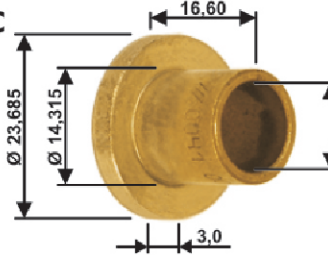

Pacote com 10 Peças

LM

**BC1-0040**

Ø 12,048 - BC1-0040-00 - STD  
Ø 11,970 - BC1-0040-02 - 2X

Pacote com 10 Peças

LM/LC

**BC1-0048**

Ø 12,010 - BC1-0048-00 - STD  
Ø 11,883 - BC1-0048-02 - 2X

Pacote com 10 Peças

LC

**BC1-0041**

Ø 11,138 - BC1-0041-00 - STD

Pacote com 10 Peças

LM/LC

**NOVA BC1-0049**

Ø 12,088 - BC1-0049-00 - STD