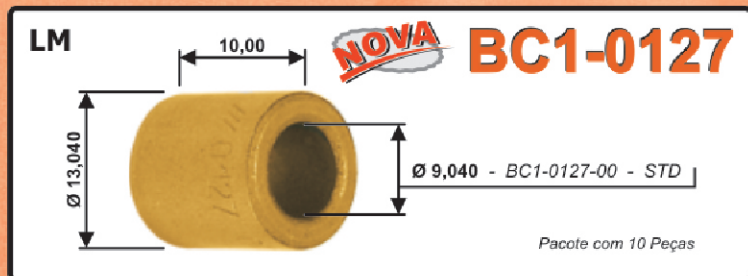

Pacote com 10 Peças

**LC** **NOVA BC1-0126**

7,50  
 $\varnothing 12,020$   
 $\varnothing 8,020 - BC1-0126-00 - STD$

Pacote com 10 Peças

Não encontrou o que estava procurando?  
Duvidas ou sugestões?  
Entre em contato:  
[comercial@unisinter.com.br](mailto:comercial@unisinter.com.br)  
(47) 3351 5076